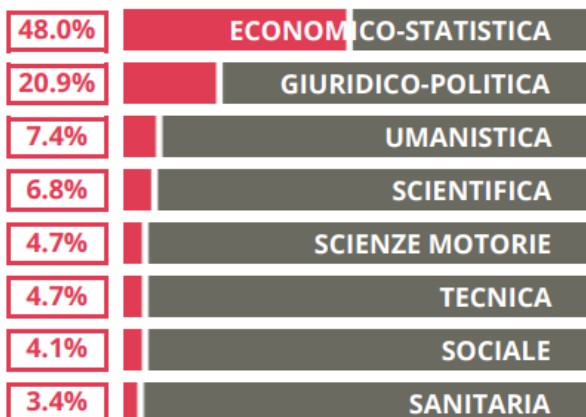

Edizione 2024/25

EDUSCOPIO

Confronto, scelgo, studio.

UNIVERSITA

LAVORO

BESTA - GLORIOSI

TECNICO - ECONOMICO

VIA GONZAGA 94, Battipaglia(SALERNO)

Indice FGA: **45.29/100**

Forchetta: [**39.64- 51.96**]

83.6

VOTO MEDIO MATURITA' IMMATRICOLATI

75.5

VOTO MEDIO MATURITA' NON IMMATRICOLATI

93

NUMERO MEDIO DIPLOMATI PER ANNO

TASSI D'ISCRIZIONE E ABBANDONO

- Non si immatricolano
- Si immatricolano e non superano il I anno
- Si immatricolano e superano il I anno

COSA SCELGONO GLI IMMATRICOLATI?

Quali sono le aree disciplinari più gettonate dai diplomati di questa scuola?
E in quali atenei si immatricolano con maggior frequenza?

I RISULTATI DEL NOSTRO ISTITUTO

BESTA - GLORIOSI

TECNICO - ECONOMICO

VIA GONZAGA 94, Battipaglia(SALERNO)

Numero medio di diplomati per anno: 93

INDICE DI OCCUPAZIONE DEI DIPLOMATI

ATTESA PER IL 1° CONTRATTO SIGNIFICATIVO