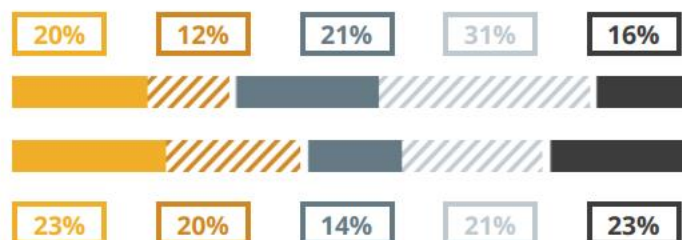

BESTA - GLORIOSI

MEDIA SCUOLE DELLO STESSO TIPO NELLA PROVINCIA